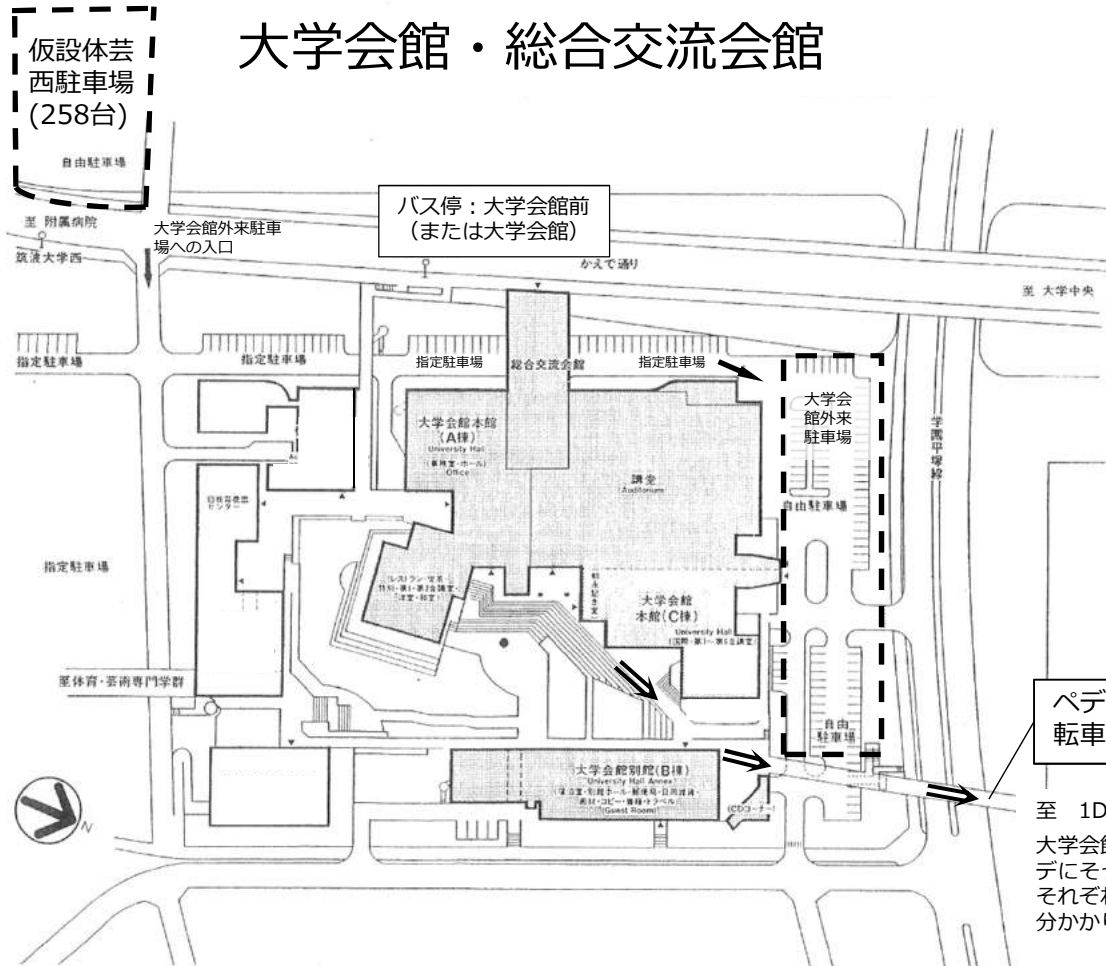

筑波大学 大会会場位置図

大学会館・総合交流会館～1 E棟・1 D棟 距離約300m。ペデ（歩行者自転車専用道路、点線）を歩くと、約5分かかる。

1 E棟・1 D棟～2 B棟第2エリア大食堂 距離約260m。ペデを歩くと、約4分かかる。

大学会館・総合交流会館2階

受付：エントランスホール、口頭発表：講堂、ポスター発表：多目的ホール、公開シンポ：講堂、企業ブース：ラウンジ・ホワイエ、クローク：マルチメディアルーム

大学会館3階

口頭発表：ホール、国際会議室、ポスター発表：特別会議室・ホール前ホワイエ・談話室、総会・受賞講演：ホール、休憩室：第3・第5会議室、本部：第2会議室

※ 託児室の場所は利用者に別途お知らせします。

1 D棟・1 E棟

1階 委員会：1E101、1E103
 企画シンポ・自由集会：1E102

2階 委員会：1E201、1E204、1E205 理事会：1E205
 企画シンポ・自由集会：1D201、1D204、1E201、1E203
 休憩室：1E202

1 D棟・1 E棟

3階

自由集会：1E303

2 B棟第2エリア大食堂（懇親会会場）

交通案内

秋葉原駅 — つくばエクスプレス — つくば駅

つくばセンター
筑波大学循環
筑波大学中央行

東京 — 高速バス 筑波大学行 (またはつくばセンター行) —
東京 — つくばセンター —

バス停 (会場名)

大学会館前 (大学会館・総合交流会館)
第一エリア前 (1D棟・1E棟)
筑波大学中央(2B棟)

大学会館(大学会館・総合交流会館、1D棟・1E棟)
筑波大学 (2B棟、1D棟・1E棟)

利用可能駐車場：大学会館外来駐車場 (91台)、仮設体芸西駐車場 (258台)