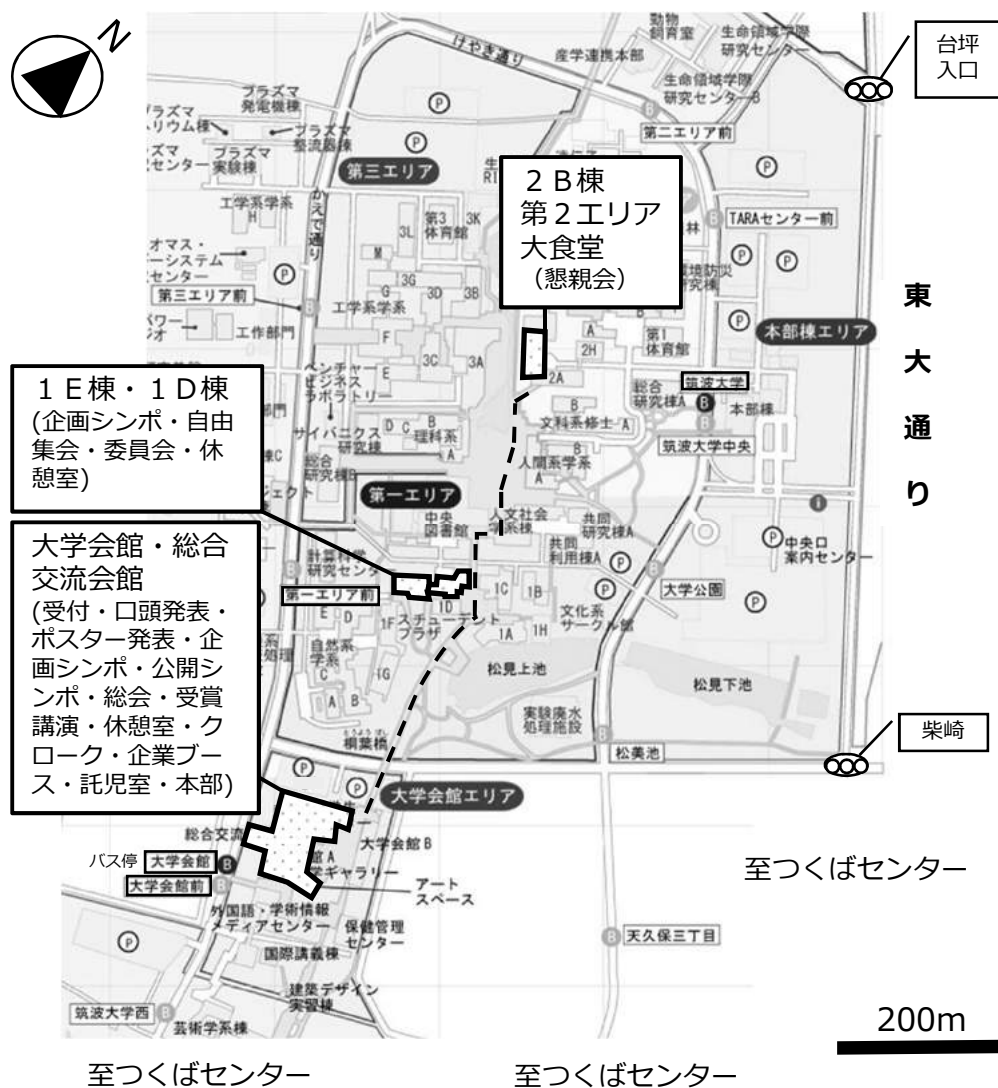

筑波大学 大会会場位置図

大学会館・総合交流会館～1 E棟・1 D棟 距離約300m。ペデ（歩行者自転車専用道路、点線）を歩くと、約5分かかる。

1 E棟・1 D棟～2 B棟第2エリア大食堂 距離約260m。ペデを歩くと、約4分かかる。

大学会館・総合交流会館2階

受付：エントランスホール、口頭発表：講堂、ポスター発表：多目的ホール、公開シンポ：講堂、企業ブース：ラウンジ・ホワイエ、クローク：マルチメディアルーム

大学会館3階

口頭発表：ホール、国際会議室、ポスター発表：特別会議室・ホール前ホワイエ・談話室、総会・受賞講演：ホール、休憩室：第3・第5会議室、本部：第2会議室

※ 託児室の場所は利用者に別途お知らせします。

1 D棟・1 E棟

1階 委員会：1E101、1E103
 企画シンポ・自由集会：1E102

2階 委員会：1E201、1E204、1E205 理事会：1E205
 企画シンポ・自由集会：1D201、1D204、1E201、1E203
 休憩室：1E202

1 D棟・1 E棟

3階

自由集会：1E303

2 B棟第2エリア大食堂（懇親会会場）

交通案内

秋葉原駅 — つくばエクスプレス — つくば駅

つくばセンター
筑波大学循環
筑波大学中央行

東京 — 高速バス 筑波大学行 (またはつくばセンター行) —
東京 — つくばセンター —

バス停 (会場名)

大学会館前 (大学会館・総合交流会館)
第一エリア前 (1D棟・1E棟)
筑波大学中央(2B棟)

大学会館(大学会館・総合交流会館、1D棟・1E棟)
筑波大学 (2B棟、1D棟・1E棟)

利用可能駐車場：大学会館外来駐車場 (91台)、仮設体芸西駐車場 (258台)