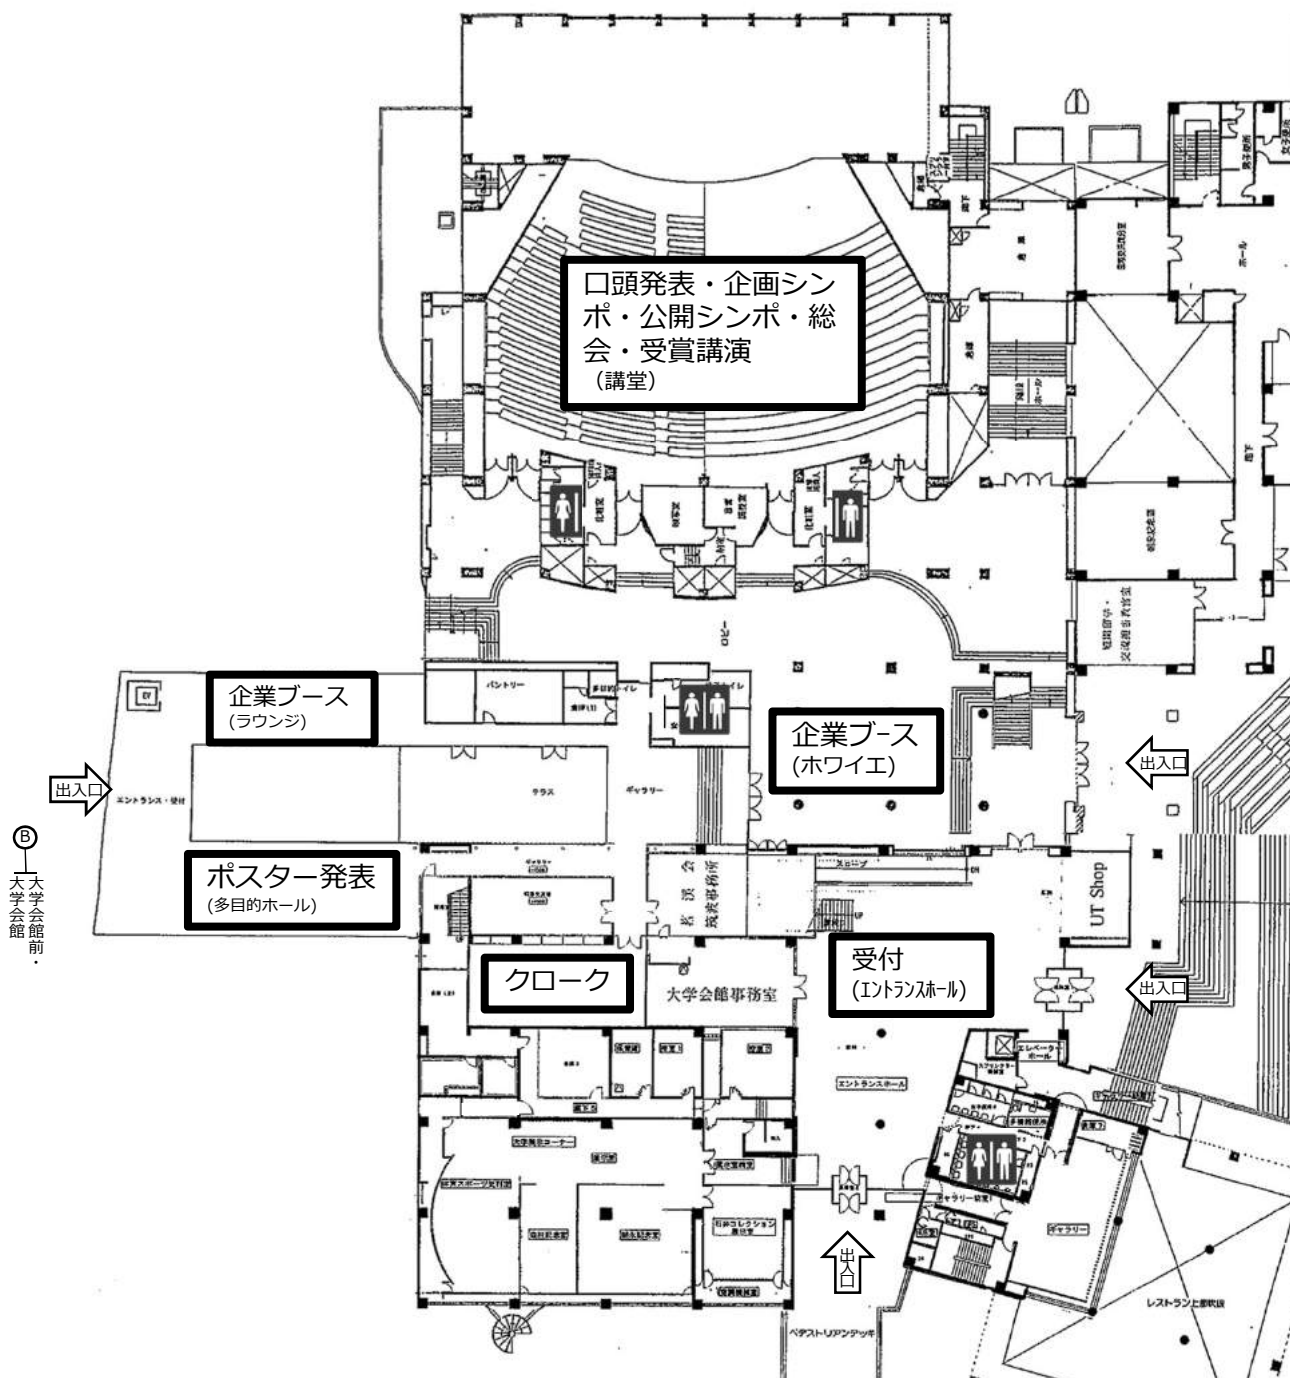

筑波大学 大会会場位置図

大学会館・総合交流会館～1 E棟・1 D棟 距離約300m。ペデ（歩行者自転車専用道路、点線）を歩くと、約5分かかる。

1 E棟・1 D棟～2 B棟第2エリア大食堂 距離約260m。ペデを歩くと、約4分かかる。

大学会館・総合交流会館2階

受付：エントランスホール、口頭発表：講堂、ポスター発表：多目的ホール、公開シンポ：講堂、企業ブース：ラウンジ・ホワイエ、クローク：マルチメディアルーム

大学会館3階

口頭発表：ホール、国際会議室、ポスター発表：特別会議室・ホール前ホワイエ・談話室、総会・受賞講演：ホール、休憩室：第3・第5会議室、本部：第2会議室

※ 託児室の場所は利用者に別途お知らせします。

1 D棟・1 E棟

1階 委員会：1E101、1E103
 企画シンポ・自由集会：1E102

2階 委員会：1E201、1E204、1E205 理事会：1E205
 企画シンポ・自由集会：1D201、1D204、1E201、1E203
 休憩室：1E202

1 D棟・1 E棟

3階

自由集会：1E303

2 B棟第2エリア大食堂（懇親会会場）

交通案内

秋葉原駅 — つくばエクスプレス — つくば駅

つくばセンター
筑波大学循環
筑波大学中央行

東京 — 高速バス 筑波大学行 (またはつくばセンター行) —
東京 — つくばセンター —