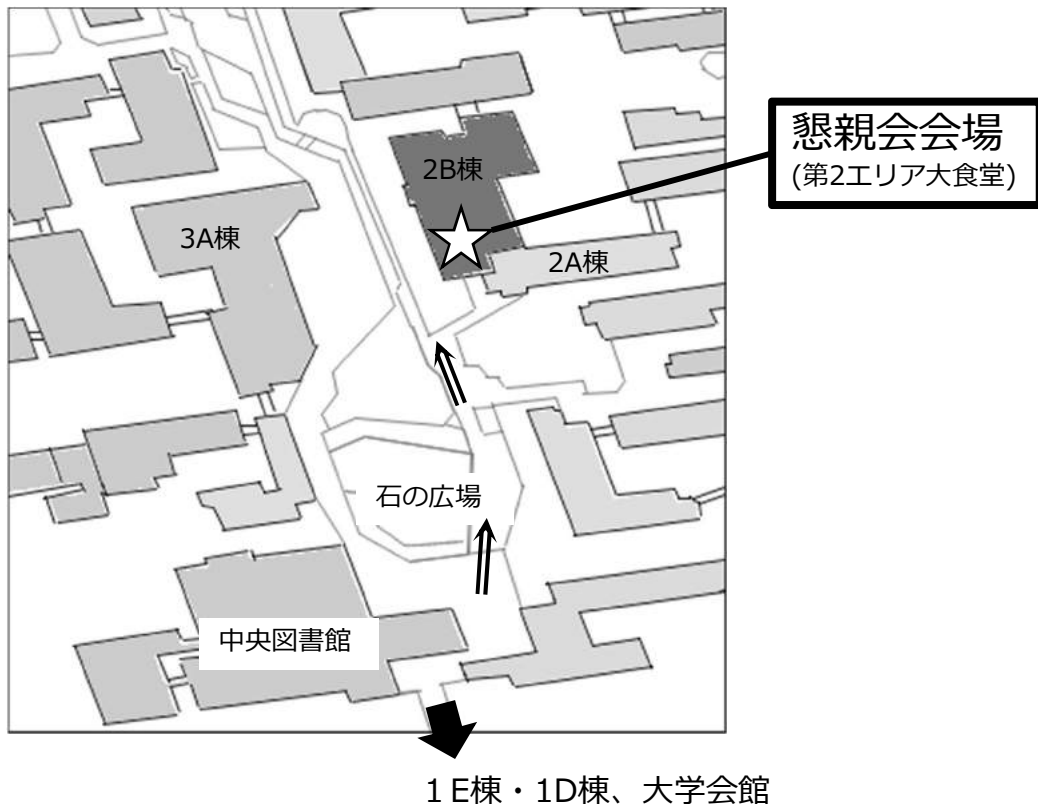

筑波大学 大会会場位置図

大学会館・総合交流会館～1 E棟・1 D棟 距離約300m。ペデ（歩行者自転車専用道路、点線）を歩くと、約5分かかる。

1 E棟・1 D棟～2 B棟第2エリア大食堂 距離約260m。ペデを歩くと、約4分かかる。

大学会館・総合交流会館2階

受付：エントランスホール、口頭発表：講堂、ポスター発表：多目的ホール、公開シンポ：講堂、企業ブース：ラウンジ・ホワイエ、クローク：マルチメディアルーム

大学会館3階

口頭発表：ホール、国際会議室、ポスター発表：特別会議室・ホール前ホワイエ・談話室、総会・受賞講演：ホール、休憩室：第3・第5会議室、本部：第2会議室

※ 託児室の場所は利用者に別途お知らせします。

1 D棟・1 E棟

1階 委員会：1E101、1E103
 企画シンポ・自由集会：1E102

2階 委員会：1E201、1E204、1E205 理事会：1E205
 企画シンポ・自由集会：1D201、1D204、1E201、1E203
 休憩室：1E202

1 D棟・1 E棟

3階

自由集会：1E303

2 B棟第2エリア大食堂（懇親会会場）

交通案内

秋葉原駅 — つくばエクスプレス — つくば駅

つくばセンター
筑波大学循環
筑波大学中央行

東京 — 高速バス 筑波大学行 (またはつくばセンター行) —
東京 — つくばセンター —

バス停 (会場名)

大学会館前 (大学会館・総合交流会館)
第一エリア前 (1D棟・1E棟)
筑波大学中央(2B棟)

大学会館(大学会館・総合交流会館、1D棟・1E棟)
筑波大学 (2B棟、1D棟・1E棟)

利用可能駐車場：大学会館外来駐車場 (91台)、仮設体芸西駐車場 (258台)