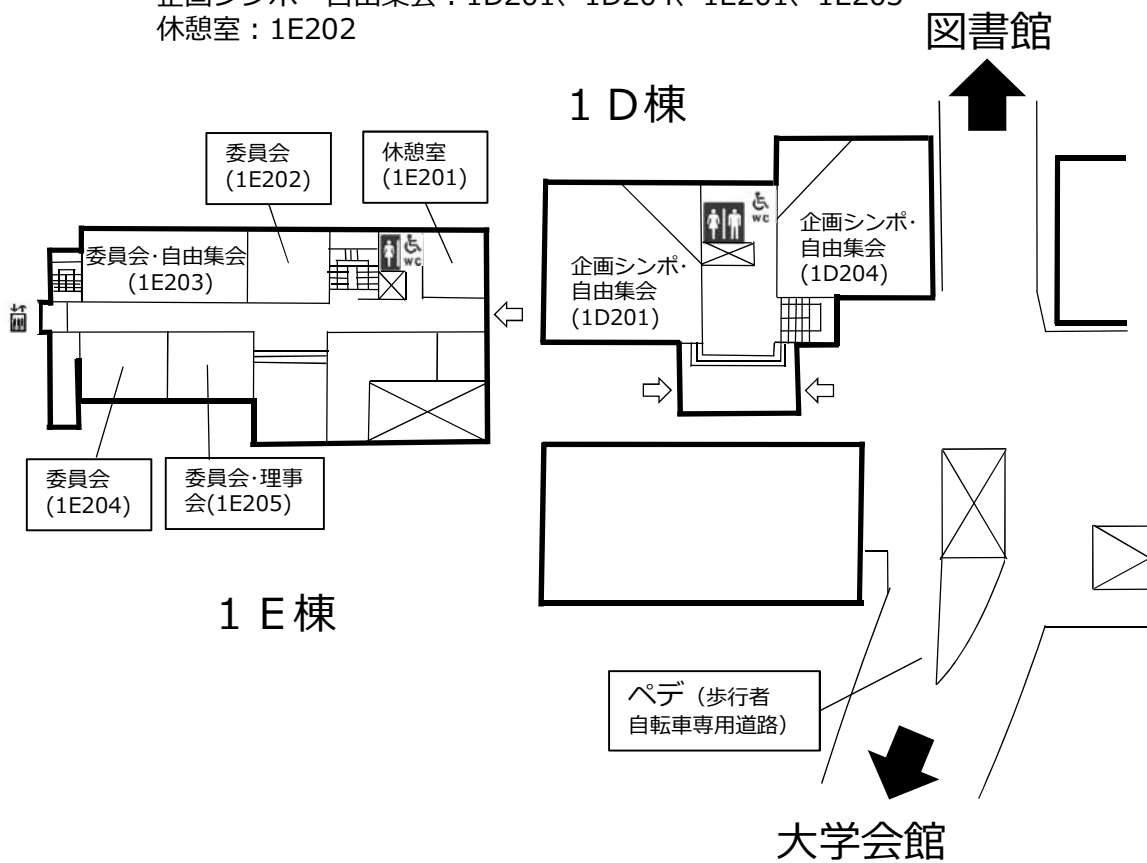

筑波大学 大会会場位置図

大学会館・総合交流会館～1 E棟・1 D棟 距離約300m。ペデ（歩行者自転車専用道路、点線）を歩くと、約5分かかる。

1 E棟・1 D棟～2 B棟第2エリア大食堂 距離約260m。ペデを歩くと、約4分かかる。

大学会館・総合交流会館2階

受付：エントランスホール、口頭発表：講堂、ポスター発表：多目的ホール、公開シンポ：講堂、企業ブース：ラウンジ・ホワイエ、クローク：マルチメディアルーム

大学会館3階

口頭発表：ホール、国際会議室、ポスター発表：特別会議室・ホール前ホワイエ・談話室、総会・受賞講演：ホール、休憩室：第3・第5会議室、本部：第2会議室

※ 託児室の場所は利用者に別途お知らせします。

1 D棟・1 E棟

1階 委員会：1E101、1E103
 企画シンポ・自由集会：1E102

2階 委員会：1E201、1E204、1E205 理事会：1E205
 企画シンポ・自由集会：1D201、1D204、1E201、1E203
 休憩室：1E202

1 D棟・1 E棟

3階

自由集会：1E303

2 B棟第2エリア大食堂（懇親会会場）

交通案内

秋葉原駅 — つくばエクスプレス — つくば駅

つくばセンター
筑波大学循環
筑波大学中央行

東京 — 高速バス 筑波大学行 (またはつくばセンター行) —
東京 — つくばセンター —