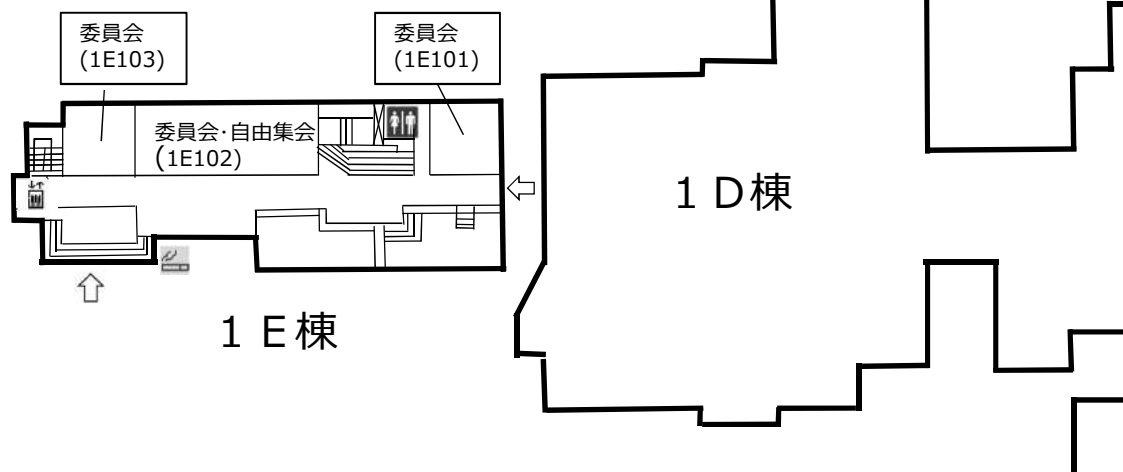

筑波大学 大会会場位置図

大学会館・総合交流会館～1 E棟・1 D棟 距離約300m。ペデ（歩行者自転車専用道路、点線）を歩くと、約5分かかる。

1 E棟・1 D棟～2 B棟第2エリア大食堂 距離約260m。ペデを歩くと、約4分かかる。

大学会館・総合交流会館2階

受付：エントランスホール、口頭発表：講堂、ポスター発表：多目的ホール、公開シンポ：講堂、企業ブース：ラウンジ・ホワイエ、クローク：マルチメディアルーム

大学会館3階

口頭発表：ホール、国際会議室、ポスター発表：特別会議室・ホール前ホワイエ・談話室、総会・受賞講演：ホール、休憩室：第3・第5会議室、本部：第2会議室

※ 託児室の場所は利用者に別途お知らせします。

1 D棟・1 E棟

1階 委員会：1E101、1E103
 企画シンポ・自由集会：1E102

2階 委員会：1E201、1E204、1E205 理事会：1E205
 企画シンポ・自由集会：1D201、1D204、1E201、1E203
 休憩室：1E202

1 D棟・1 E棟

3階

自由集会：1E303

2 B棟第2エリア大食堂（懇親会会場）

交通案内

秋葉原駅 — つくばエクスプレス — つくば駅

つくばセンター
筑波大学循環
筑波大学中央行

東京 — 高速バス 筑波大学行 (またはつくばセンター行) —
東京 — つくばセンター —