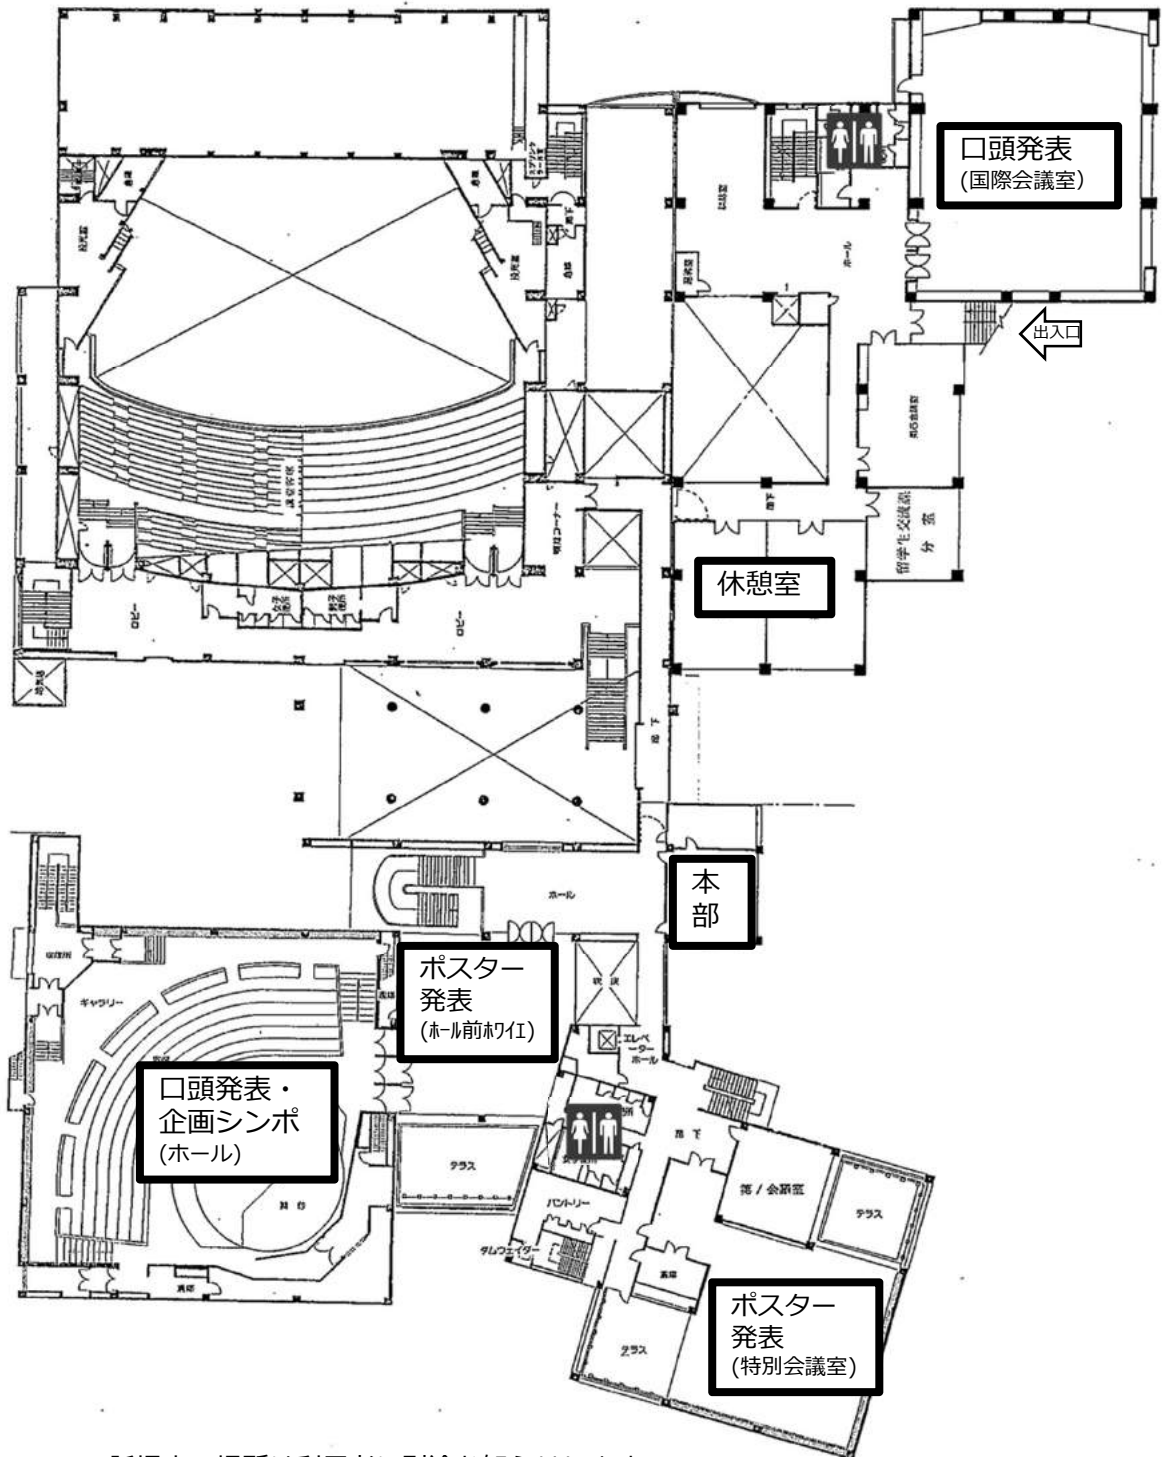

筑波大学 大会会場位置図

大学会館・総合交流会館～1 E棟・1 D棟 距離約300m。ペデ（歩行者自転車専用道路、点線）を歩くと、約5分かかる。

1 E棟・1 D棟～2 B棟第2エリア大食堂 距離約260m。ペデを歩くと、約4分かかる。

大学会館・総合交流会館2階

受付：エントランスホール、口頭発表：講堂、ポスター発表：多目的ホール、公開シンポ：講堂、企業ブース：ラウンジ・ホワイエ、クローク：マルチメディアルーム

大学会館3階

口頭発表：ホール、国際会議室、ポスター発表：特別会議室・ホール前ホワイエ・談話室、総会・受賞講演：ホール、休憩室：第3・第5会議室、本部：第2会議室

※ 託児室の場所は利用者に別途お知らせします。

1 D棟・1 E棟

1階 委員会：1E101、1E103
 企画シンポ・自由集会：1E102

2階 委員会：1E201、1E204、1E205 理事会：1E205
 企画シンポ・自由集会：1D201、1D204、1E201、1E203
 休憩室：1E202

1 D棟・1 E棟

3階

自由集会：1E303

2 B棟第2エリア大食堂（懇親会会場）

交通案内

秋葉原駅 — つくばエクスプレス — つくば駅

つくばセンター
筑波大学循環
筑波大学中央行

東京 — 高速バス 筑波大学行 (またはつくばセンター行) —
東京 — つくばセンター —