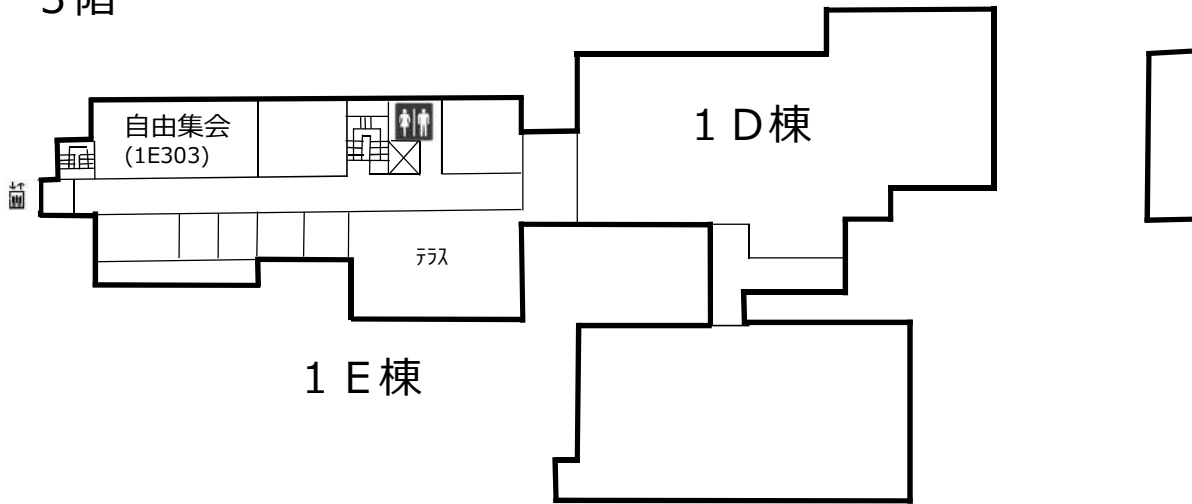

筑波大学 大会会場位置図

大学会館・総合交流会館～1 E棟・1 D棟 距離約300m。ペデ（歩行者自転車専用道路、点線）を歩くと、約5分かかる。

1 E棟・1 D棟～2 B棟第2エリア大食堂 距離約260m。ペデを歩くと、約4分かかる。

大学会館・総合交流会館2階

受付：エントランスホール、口頭発表：講堂、ポスター発表：多目的ホール、公開シンポ：講堂、企業ブース：ラウンジ・ホワイエ、クローク：マルチメディアルーム

大学会館3階

口頭発表：ホール、国際会議室、ポスター発表：特別会議室・ホール前ホワイエ・談話室、総会・受賞講演：ホール、休憩室：第3・第5会議室、本部：第2会議室

※ 託児室の場所は利用者に別途お知らせします。

1 D棟・1 E棟

1階 委員会：1E101、1E103
 企画シンポ・自由集会：1E102

2階 委員会：1E201、1E204、1E205 理事会：1E205
 企画シンポ・自由集会：1D201、1D204、1E201、1E203
 休憩室：1E202

1 D棟・1 E棟

3階

自由集会：1E303

2 B棟第2エリア大食堂（懇親会会場）

交通案内

秋葉原駅 — つくばエクスプレス — つくば駅

つくばセンター
筑波大学循環
筑波大学中央行

東京 — 高速バス 筑波大学行 (またはつくばセンター行) —
東京 — つくばセンター —